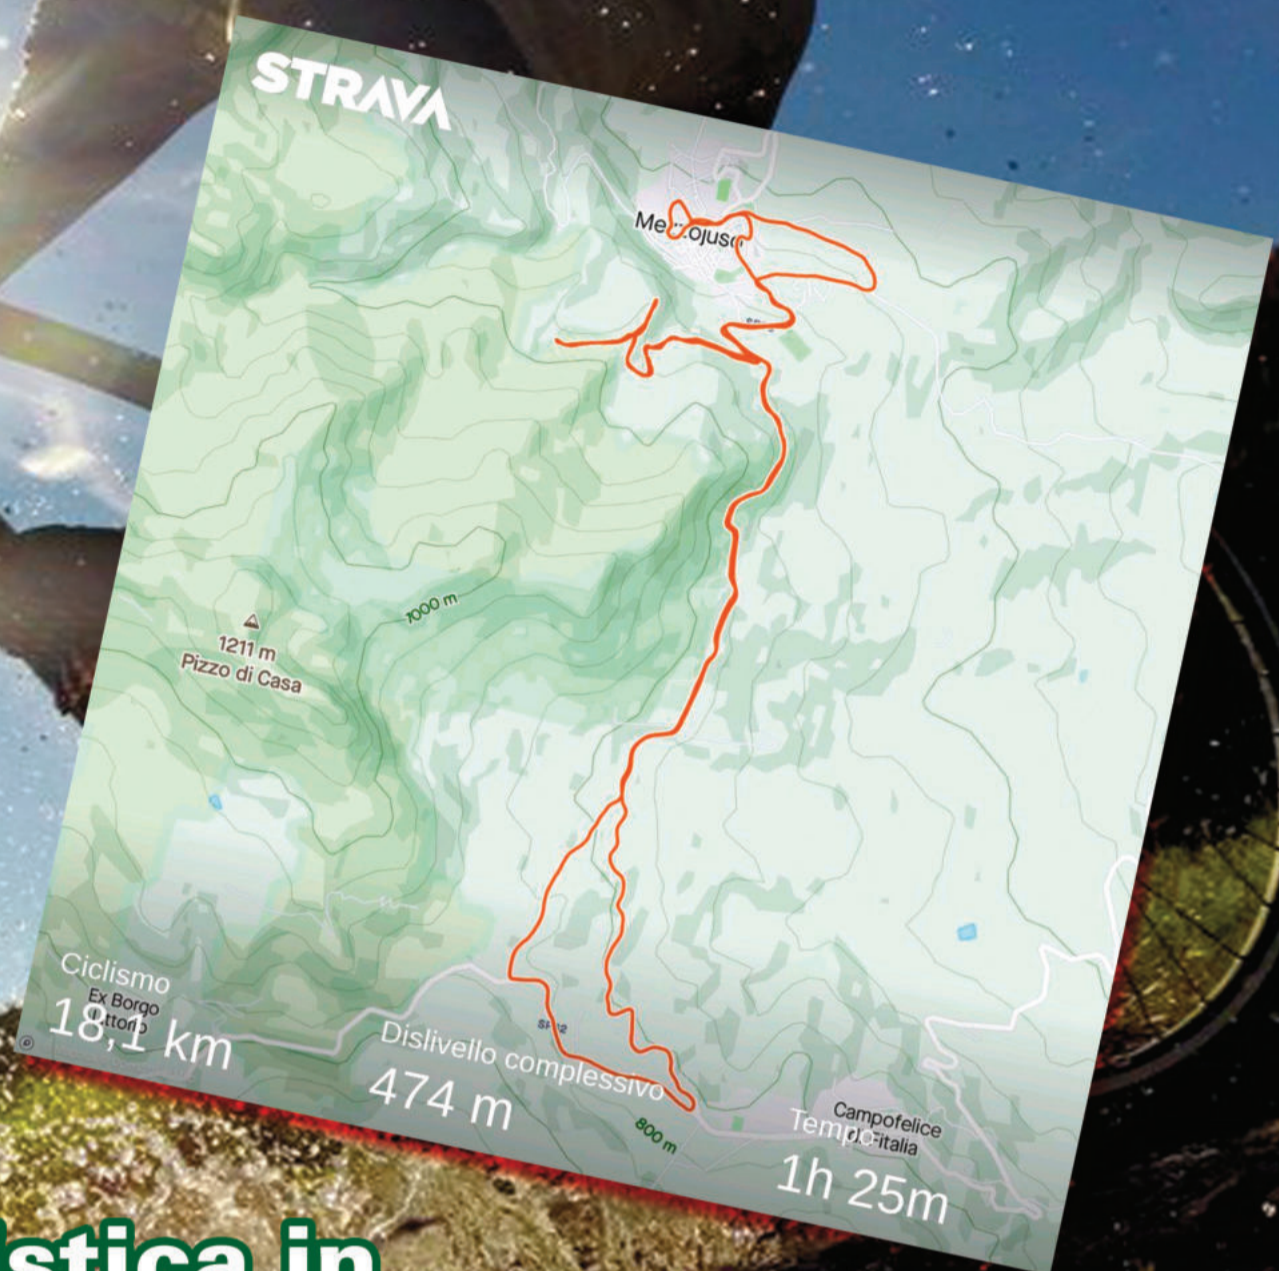

Comune di
Mezzojuso

Passeggiata naturalistica in

MOUNTAIN BIKE

ALLA SCOPERTA DEL PATRIMONIO NATURALISTICO DI MEZZOUSO

PROGRAMMA

- **RADUNO:** Dalle ore 9,00 presso sede PRO LOCO via Garibaldi;
- **PARTENZA:** Ore 10,00 da P.zza Umberto I;
- **PERCORSO:** 18 km – disl. 350 mt – durata circa 3 ore con soste;
(Breve giro all'interno del centro abitato, si prosegue in direzione di c.da Pignaro, c.da Croce/Lacca (castagneto), c.da Marabito)
- **ARRIVO:** Ore 13,00 circa in P.zza Umberto I - "DEGUSTAZIONE GRATUITA DI PRODOTTI TIPICI LOCALI PER TUTTI I PARTECIPANTI".

REGOLAMENTO:

- 1) La ciclo escursione è gratuita ed è riservata ad adulti e ragazzi di età superiore a 14 anni (previa autorizzazione del genitore);
- 2) E' obbligatorio l'uso del casco;
- 3) Le iscrizioni dovranno avvenire entro e non oltre venerdì 4 settembre tramite apposito modulo disponibile sul sito www.prolocomezzojuso.it da inoltrare all'indirizzo mail debitamente compilato: prolocomezzojuso@libero.it

N.B. POSSIBILITA' DI NOLEGGIO GRATUITO DI MOUNTAIN BIKE con CASCO (fino ad esaurimento) previa preventiva richiesta da inoltrare all'indirizzo mail: prolocomezzojuso@libero.it.

Mezzojuso, 6 Settembre 2020